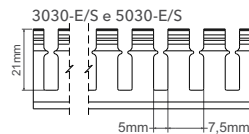

80100-E/S e 100100-E/S

3030-E/S e 5030-E/S