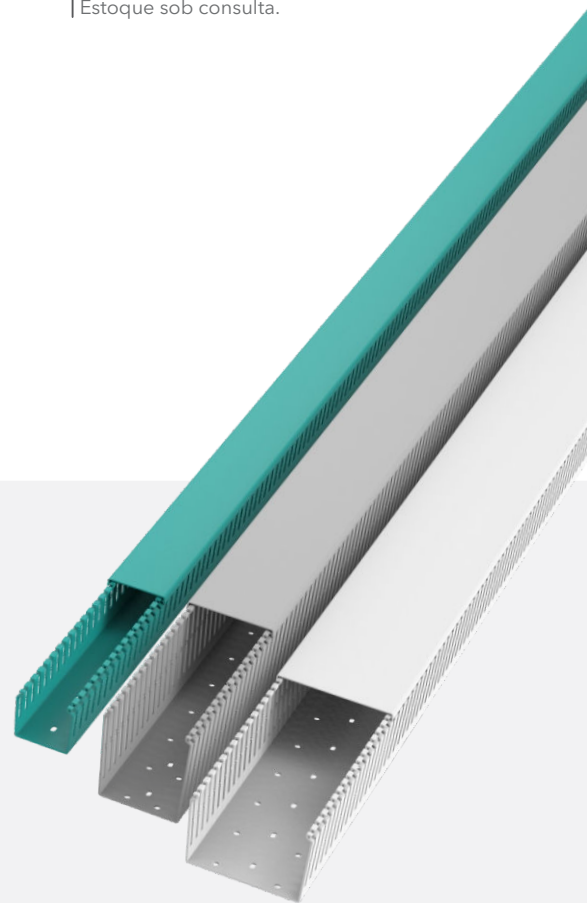

Canaletas abertas | Linha Canaletas Industriais

80x80 ABERTA

80x80x2000 mm

BRANCA

CINZA

8080-EB/A

| 04 pçs - caixa.

8080-E/A

| 04 pçs - caixa.

AZUL PETRÓLEO

8080-EAZ/A

| Estoque sob consulta.

80x100 ABERTA

80x100x2000 mm

BRANCA

CINZA

80100-EB/A

| 04 pçs - caixa.

80100-E/A

| 04 pçs - caixa.

AZUL PETRÓLEO

80100-EAZ/A

| Estoque sob consulta.

100x100 ABERTA

100x100x2000 mm

BRANCA

CINZA

100100-EB/A

| 04 pçs - caixa.

100100-E/A

| 04 pçs - caixa.

AZUL PETRÓLEO

100100-EAZ/A

| Estoque sob consulta.

110x50 ABERTA

110x50x2000 mm

BRANCA

CINZA

11050-EB/A

| 04 pçs - caixa.

11050-E/A

| 04 pçs - caixa.

AZUL PETRÓLEO

11050-EAZ/A

| Estoque sob consulta.

110x80 ABERTA

110x80x2000 mm

BRANCA

CINZA

11080-EB/A

| 04 pçs - caixa.

11080-E/A

| 04 pçs - caixa.

AZUL PETRÓLEO

11080-EAZ/A

| Estoque sob consulta.

Canaleta aberta

Máxima ventilação e praticidade para instalações com acesso rápido aos cabos.