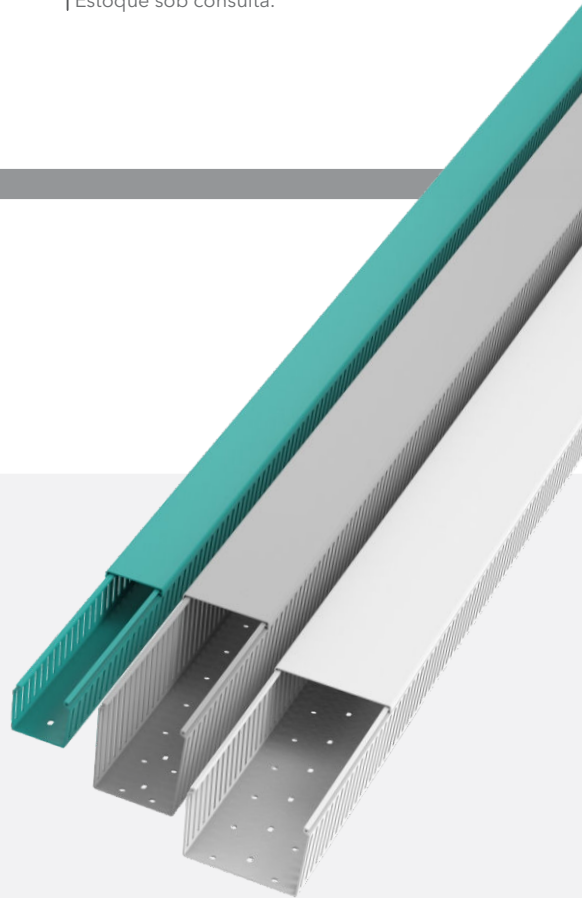

Canaleta semi-aberta

Equilíbrio entre proteção e organização, facilitando a passagem e acomodação dos cabos.

Canaletas abertas | Linha Canaletas Industriais

20x20 ABERTA

20x20x2000 mm

BRANCA

CINZA

2020-EB/A