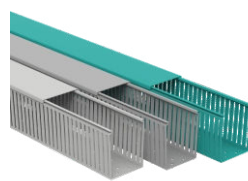

80x100 SEMI-ABERTA

80x100x2000 mm

BRANCA

CINZA

80100-EB/S

| 04 pçs - caixa.

80100-E/S

| 04 pçs - caixa.

AZUL PETRÓLEO

80100-EAZ/S

| Estoque sob consulta.