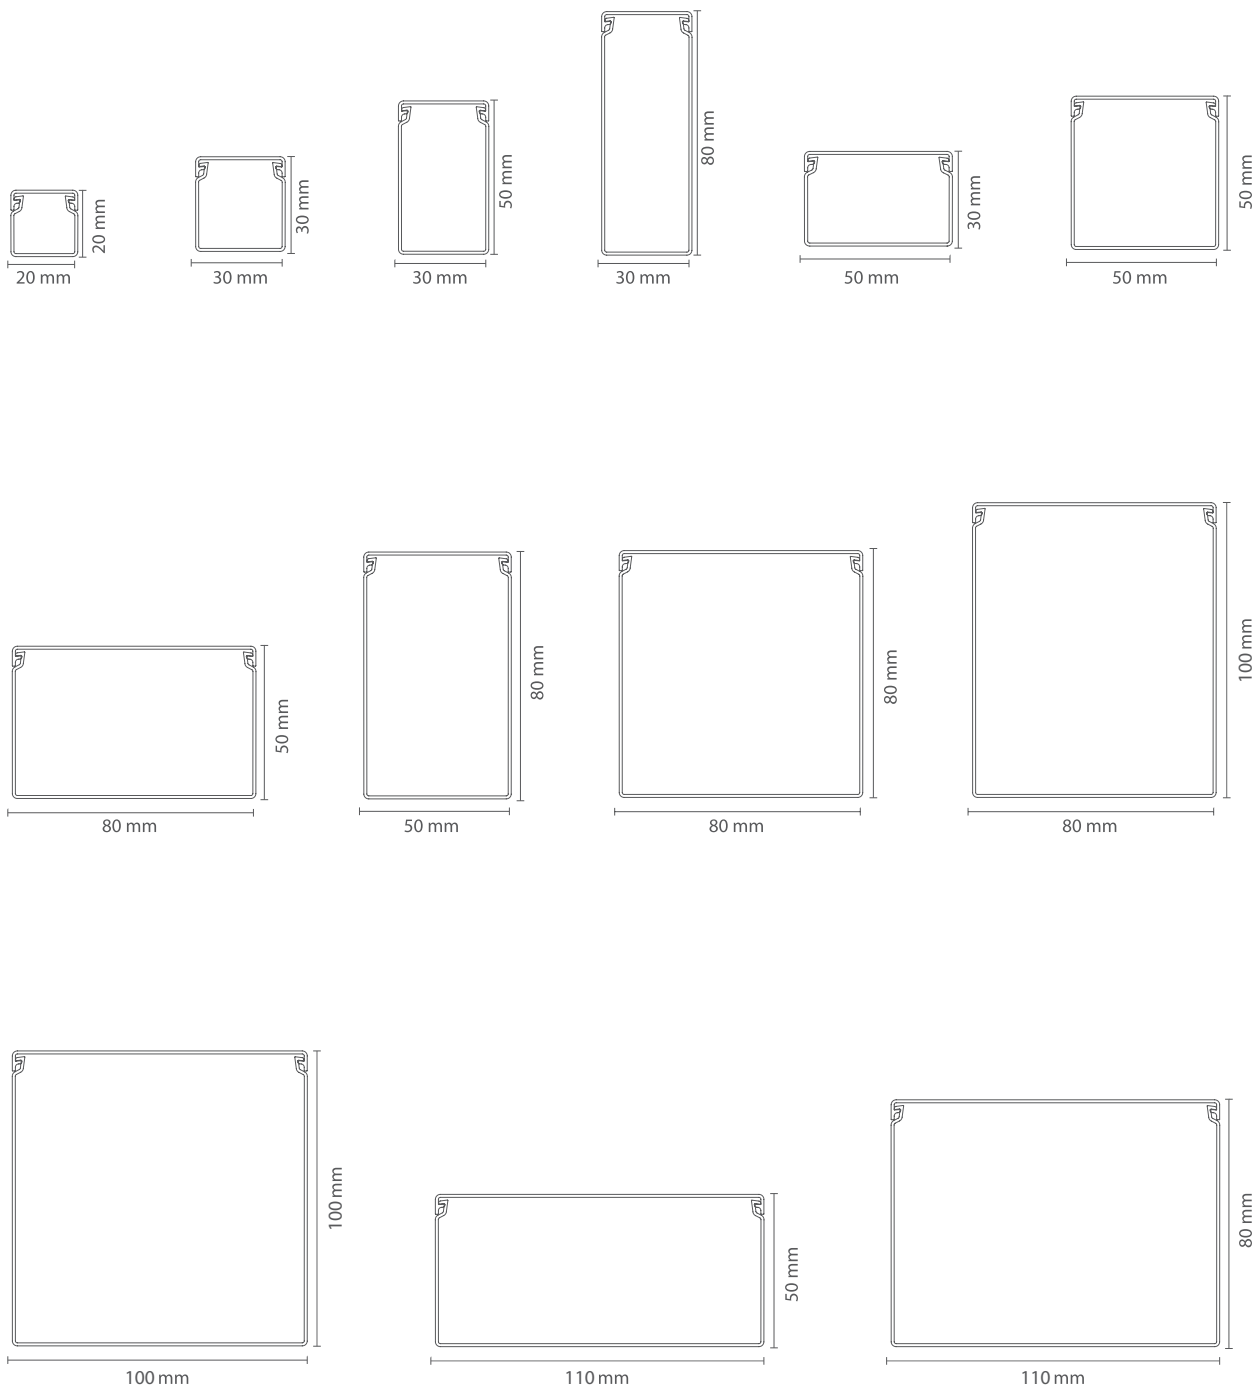

Tipos de dimensões dos produtos