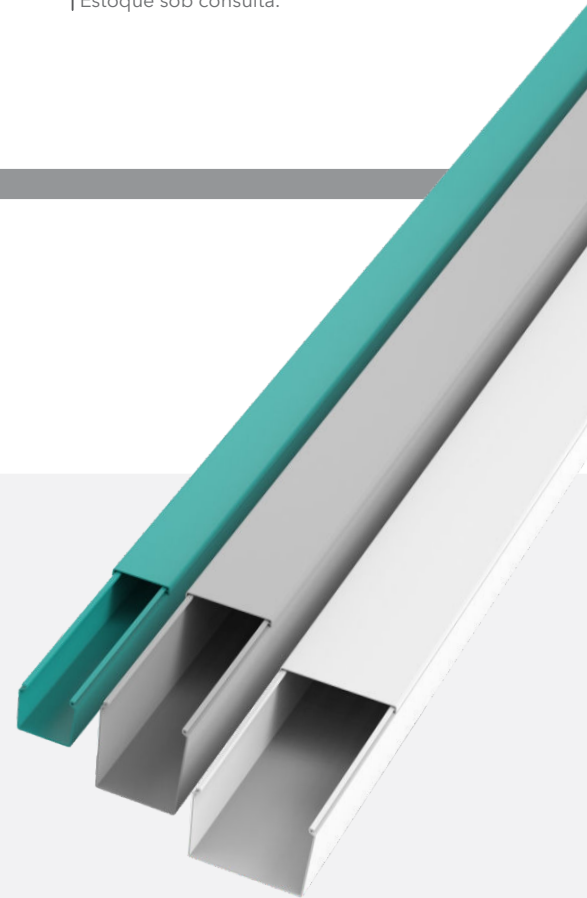

| 04 pçs - caixa.

11080-E

| 04 pçs - caixa.

11080-EAZ

| Estoque sob consulta.

Canaleta fechada

Proteção reforçada e acabamento mais seguro para instalações industriais de alta confiabilidade.

Canaletas semi-abertas | Linha Canaletas Industriais