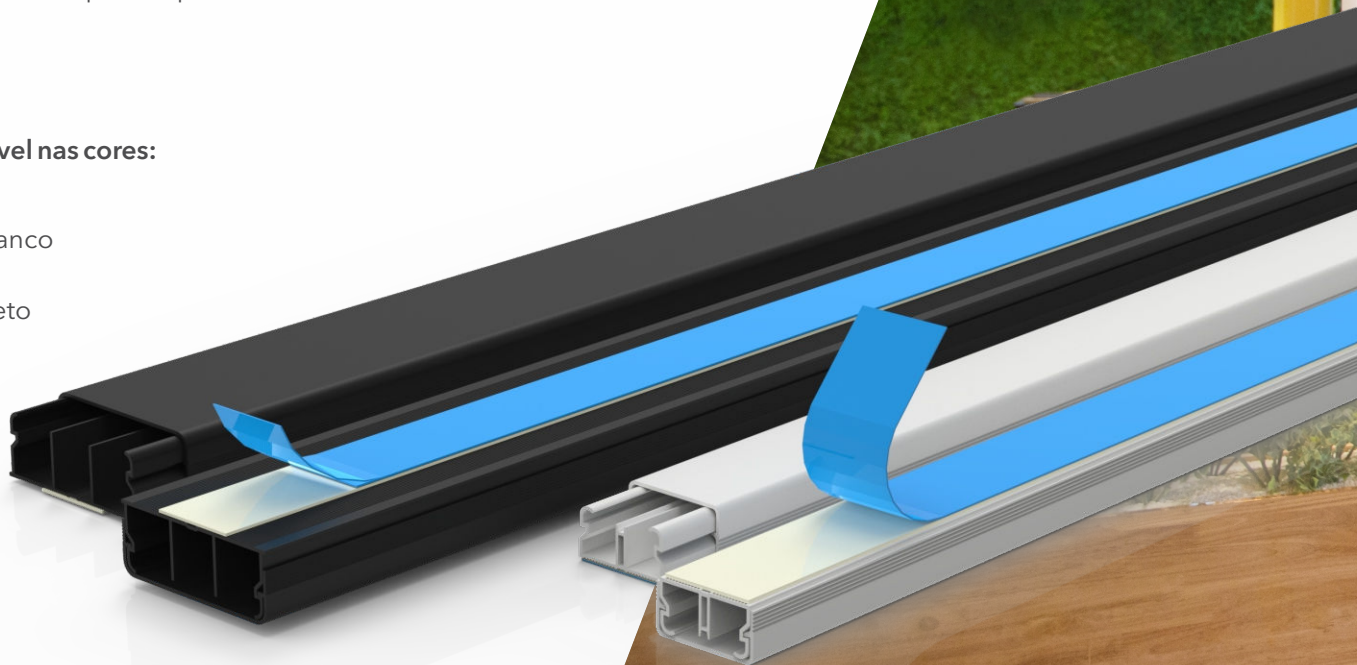

Canaletas

Canaletas **COMERCIAIS**

Adequadas ao uso comercial e residencial, as canaletas **Enerbras** são produtos altamente resistentes que proporcionam maior segurança à instalação e permitem acabamento profissional em harmonia com o ambiente.

São soluções práticas para a organização e proteção de fios e cabos elétricos, não sendo preciso quebrar paredes.

Disponível nas cores:

Branco

Preto

Proteção
Anti-chama

Maior
Resistência

Dupla Face de
Alta Aderência