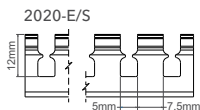

Canaletas semi-abertas

2020-E/S